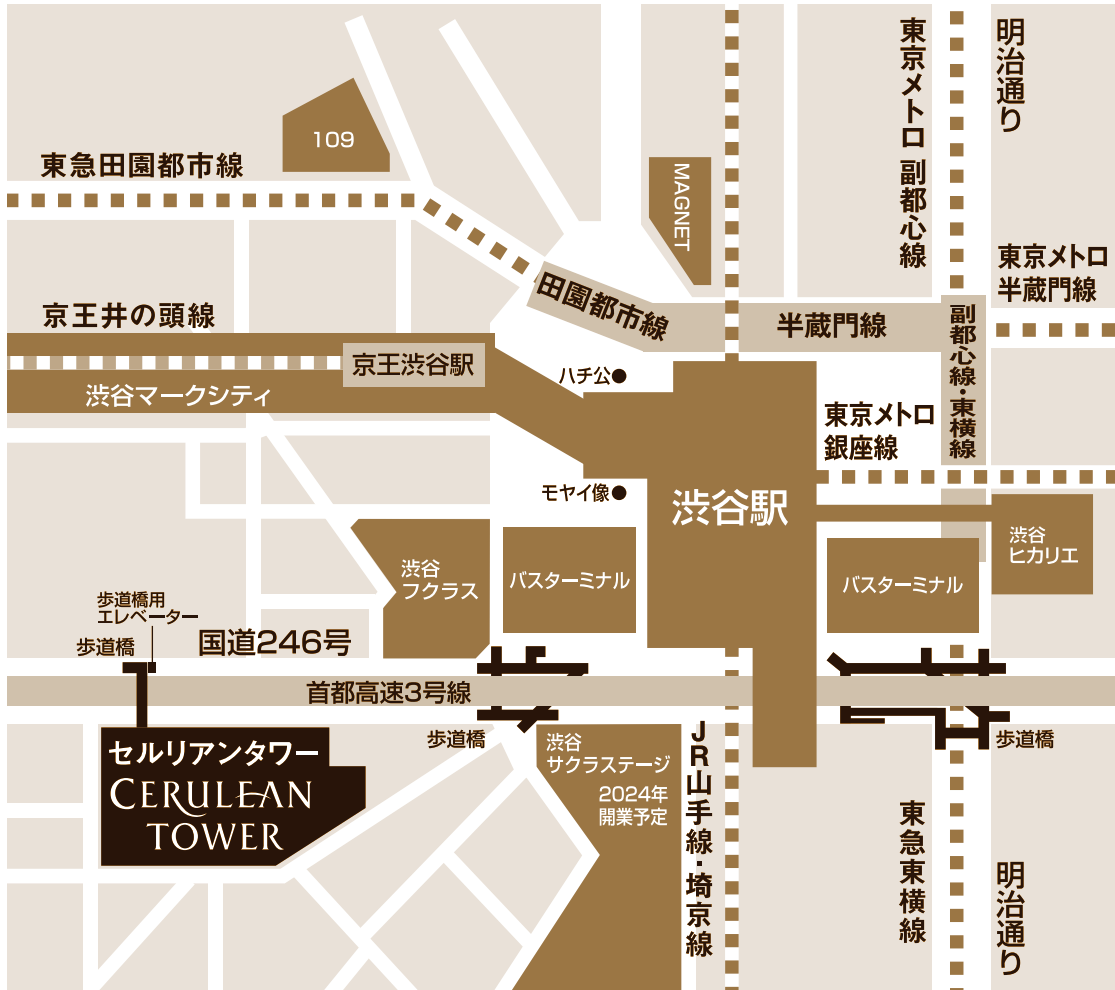

# セルリアンタワー能楽堂 アクセス MAP

## ルート案内

セルリアンタワー東急ホテルのエレベーター（またはエスカレーター）にて地下2階へお越しください。  
「能楽堂」看板の先に劇場入り口がございます。

### <ホテル入口案内>

- ロビーフロア（LBF）：地上エスカレーターで2階へ上り、右側の自動扉からホテルロビーへお入りいただけます。  
※左側はオフィス専用入口ですのでご注意ください。
- 宴会場（B1F）：地上エスカレーターを過ぎて左折、車寄せエリアを通り過ぎると、左手に宴会場入口がございます。
- ホテル2F：国道246号線沿いにあるセルリアンタワー直結の歩道橋をご利用いただくと、レストラン右側の自動扉からホテル2Fへお入りいただけます。