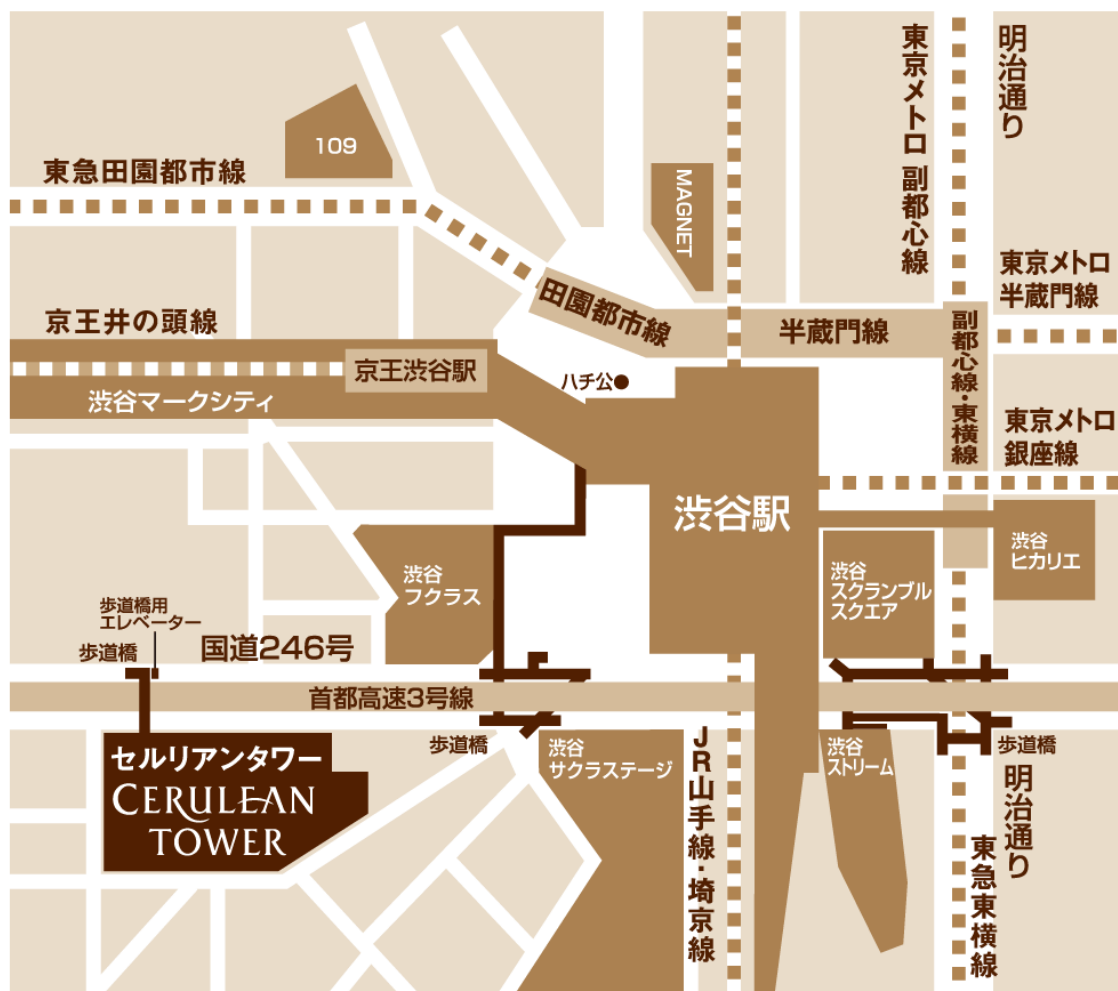

# セルリアンタワー能楽堂 アクセス MAP

## ルート案内

セルリアンタワー東急ホテルのエレベーター（またはエスカレーター）にて地下2階へお越しください。  
「能楽堂」看板の先に劇場入り口がございます。

### <ホテル入口案内>

- ロビーフロア（LBF）：地上エスカレーターで2階へ上り、右側の自動扉からホテルロビーへお入りいただけます。  
※左側はオフィス専用入口ですのでご注意ください。
- 宴会場（B1F）：地上エスカレーターを過ぎて左折、車寄せエリアを通り過ぎると、左手に宴会場入口がございます。
- ホテル2F：国道246号線沿いにあるセルリアンタワー直結の歩道橋をご利用いただくと、レストラン右側の自動扉からホテル2Fへお入りいただけます。