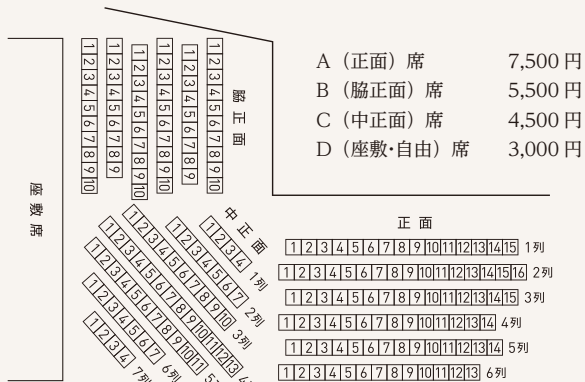

HANAGO

花子

伝統と創造シリーズ vol.10

『HANAGO-花子-』

演出・振付：森山開次
出演：酒井はな、津村禮次郎、森山開次
会場：セルリアンタワー能楽堂

日時：2019年2月 **22日(金)** **23日(土)** **24日(日)** **25日(月)**
19:30 開演 (19:00 開場)   17:00 開演 (16:30 開場)   14:00 開演 (13:30 開場)   19:00 開演 (18:30 開場)

チケット料金

強き愛ゆえの、苦しみと喜びと哀しみと。
HANAGO と呼ばれた一人の女性の、
愛をめぐる一生。

森山開次を迎えてお届けする“伝統と創造シリーズ”の記念すべき第10弾は、能の名作「班女」「隅田川」の登場人物・花子（はなご）に焦点を置き、二つの演目を元に、一人の女性の一生を描いたダンス作品です。花子を演じるのは、ダンサーとしてますます輝きを放つ酒井はな。花子にまつわる存在を能楽師・津村禮次郎、そして森山開次が演じます。今回が初共演となる、森山開次と酒井はなのデュオにもどうぞご注目ください。

チケット一般発売日

2018年11月22日(木) 午前10時より

チケット取扱い

- ▶オンラインチケット MY Bunkamura <http://my.bunkamura.co.jp> [PC・スマホ対応/座席選択可] 03-3477-9999 (10:00-17:30)
- ▶Bunkamura チケットセンター Bunkamura1F (10:00-19:00) ※11/15(木)まで改修工事のため休業
- ▶Bunkamura チケットカウンター 渋谷ヒカリエ2F (11:00-19:00)
- ▶東急シアターオーブ チケットカウンター 渋谷ヒカリエエ2F (11:00-19:00)
- ▶セルリアンタワー能楽堂 03-3477-6412 (平日10:00-18:00 / 土日祝14:30-17:30) ※食事+鑑賞券セットは、セルリアンタワー東急ホテル「タワズレストランクーカニョ」(03-3476-3404)にてお求めいただけます。
- ▶スタジオアーキタンツ 受付カウンター (平日10:30-21:00 / 土日祝10:30-19:00)
- ▶チケットぴあ [Pコード: 489-480] 0570-02-9999 <http://t.pia.jp/>

作曲：笠松泰洋

レコーディング・ミュージシャン
箏：北川綾乃 パロックハープ：伊藤美恵 ケーナ：岩川光
お囃子：望月太満衛 メイ：笠松泰洋

衣裳：新居幸治 (Eatable of Many Orders)

照明：柳田晃代 音響：野中正行 (響き工芸サウンドアリアレコード)
舞台監督：川上大二郎

宣伝写真ヘアメイク：松本順 (tsujimanagement)
宣伝写真：池谷友秀 宣伝デザイン：小山睦浩 (mograph)