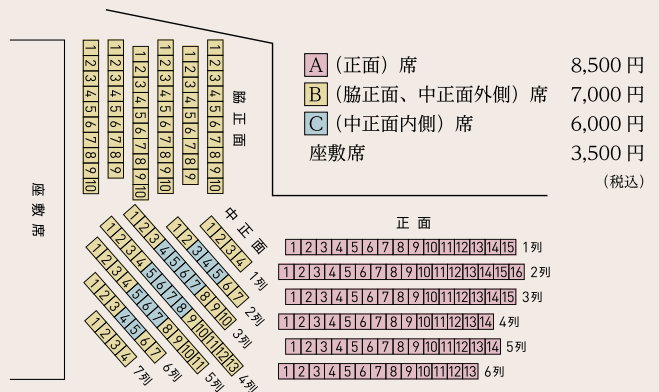

チケット料金

※座敷席は一般発売日3/17(火)より能楽堂のみでお取り扱い

作曲: 笠松泰洋

レコーディング・ミュージシャン

箏: 北川綾乃 パロックハープ: 伊藤美恵

ケーナ: 岩川光 囃子: 望月太満衛 メイ: 笠松泰洋

衣裳: 新居幸治 (Eatable of Many Orders)

舞台監督: 川上大二郎