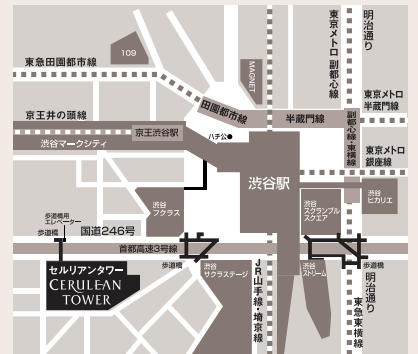

CERULEAN TOWER
能楽堂
NOH THEATRE